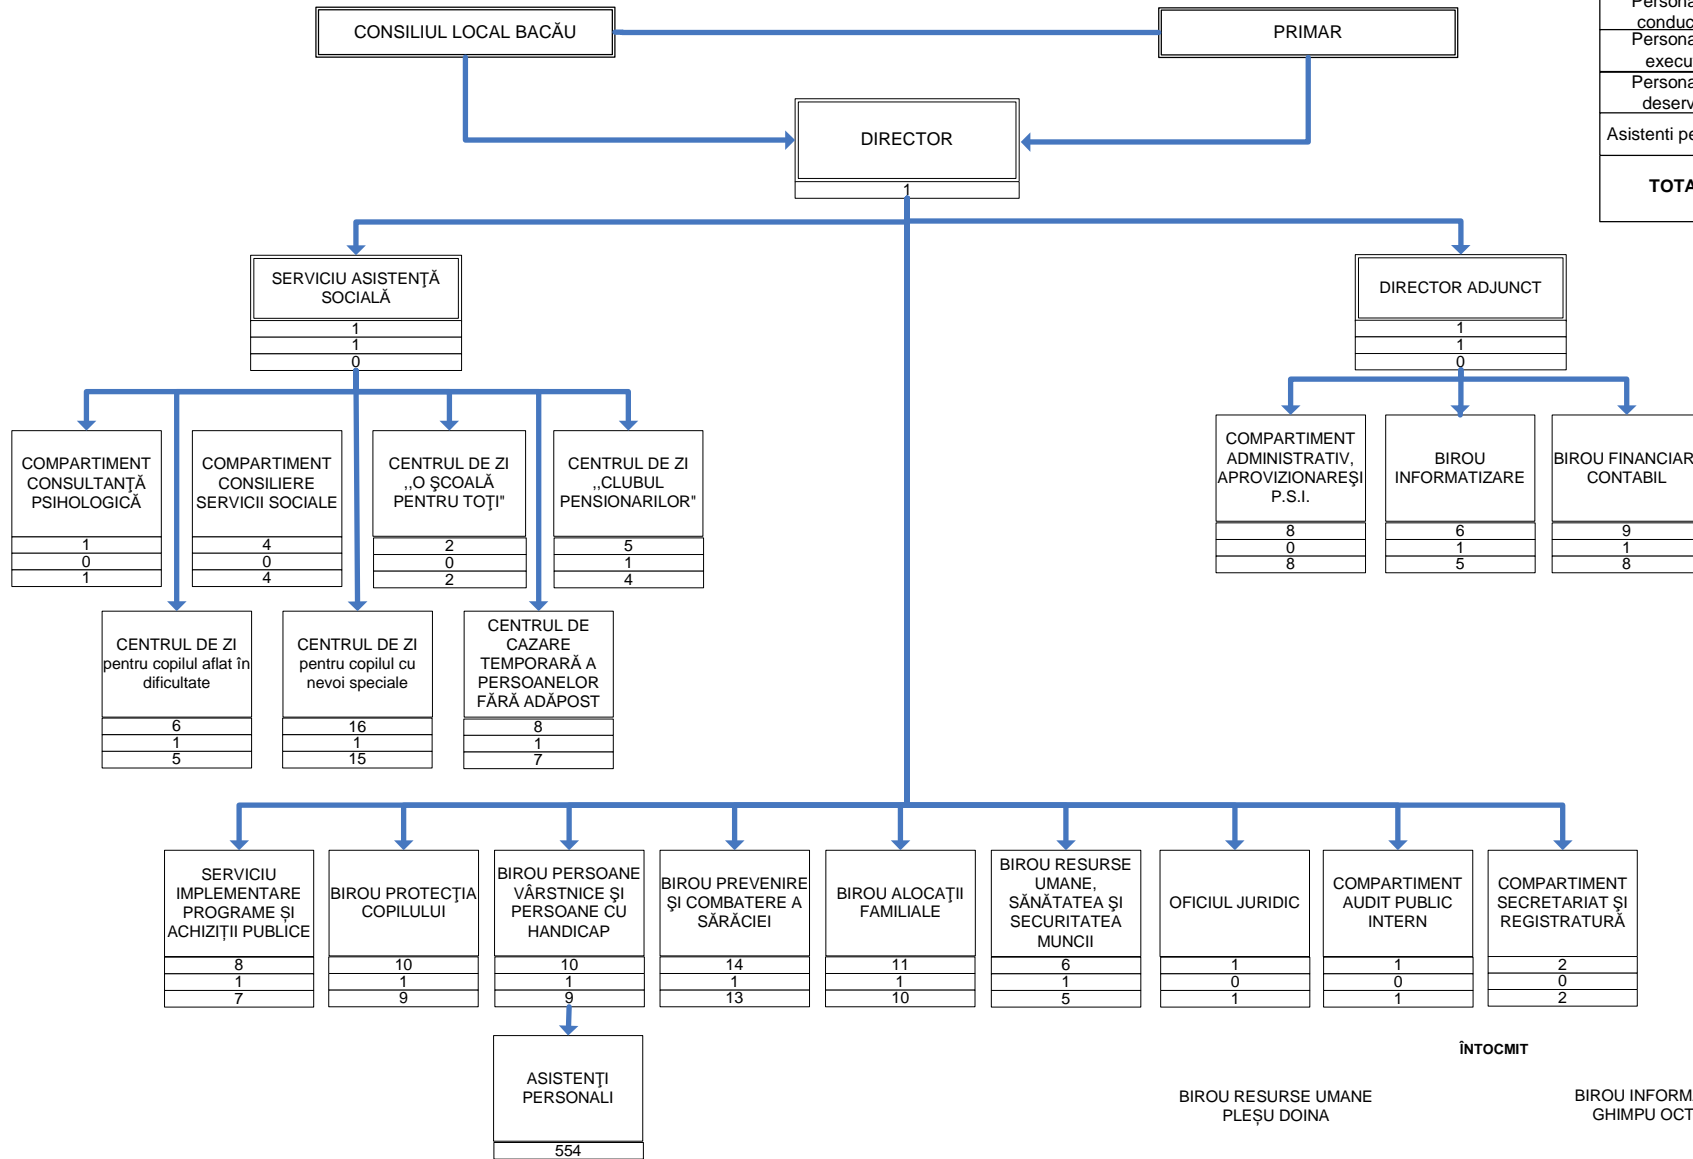

**ORGANIGRAMA ȘI NUMĂRUL DE PERSONAL ALE
DIRECȚIEI DE ASISTENȚĂ SOCIALĂ A MUNICIPIULUI BACĂU**

STRUCTURA PERSONALULUI	ACTIVITATE PROPUȘĂ
Personal de conducere	15
Personal de execuție	105
Personal de deservire	11
Asistenți personali	554
TOTAL	685

ÎNTOCMIT

BIROU RESURSE UMANE
PLEȘU DOINA

BIROU INFORMATIZARE
GHIMPU OCTAVIAN